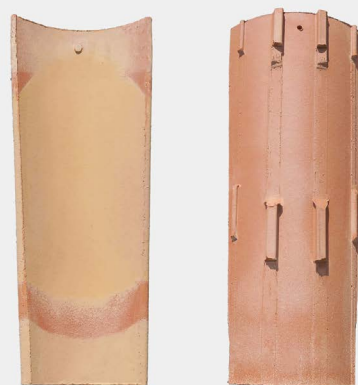

TF46xx

Fiche produit

Tegula 
bouyer leroux

FABRICATION FRANÇAISE

tradi'fix46

Maison individuelle

Bâtiment non résidentiel

TRADI'FIX46 - COURANT COLORIS CORAIL

Description

La tuile tradi'fix46 Tegula est un courant à fond rond en terre cuite. Sa pose se fait sur liteaux ou sur support continu (planchers béton ou terre cuite, éléments préfabriqués, voliges). Associée aux chapeaux canal'trad46 ou canal'fix46, les systèmes permettent de préserver l'architecture locale et garantir une intégration parfaite dans le paysage, dans le neuf comme dans la rénovation. Tuile non siliconée, la tradi'fix46 favorise l'écoulement des eaux pluviales.

Caractéristiques

COLORIS	CORAIL	ROUGE	ROUGE VIEILLI
CODE PRODUIT	TF46CO	TF46RG	TF46VI
CODE EAN	3661216134704	3661216130706	3661216130201

DIMENSIONS (L x l grand cornet x l petit cornet mm)	460 x 185 x 152
TYPE DE COURANT	Fond rond
SITE DE FABRICATION	Saint Martin des Fontaines (85)
COMPATIBILITÉ GAMME	Tegula46
QUANTITÉ TUILE / M ²	14 (courants seuls - prévoir autant de chapeaux)
POIDS (kg)	1,90
NOMBRE DE PRODUIT / PALETTE	576
PUREAU LONGITUDINAL (mm) - sur liteaux	330
PUREAU LONGITUDINAL (mm) - sur voliges	325
PUREAU LATÉRAL (mm)	200 à 220
RECOUVREMENT (mm) - sur liteaux	130
RECOUVREMENT (mm) - sur voliges	135
SUPPORT DE POSE	Pose sur liteaux, Pose sur support continu (planchers béton ou terre cuite, éléments préfabriqués, voliges)
DTU DE RÉFÉRENCE	DTU 40.22
AVIS TECHNIQUE	DTA 5.1/18-2562_V1
NORME NF	
ÉCONOMIE CIRCULAIRE	

TRADI'FIX46 - COURANT COLORIS CORAIL

Les + produit

Pose canal
traditionnelle

12 combinaisons de
coloris possibles

Packaging
ergonomique

Esthétique soignée
: fond rond

Pureau latéral
variable

Tegula 
bouyer leroux