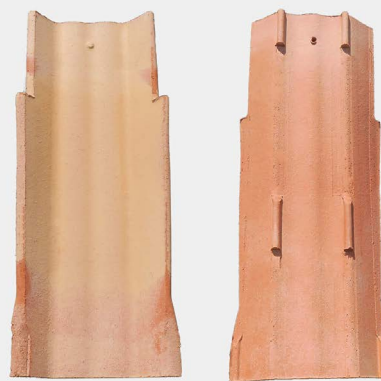

# Fiche produit

**Tegula**   
bouyer leroux

  
FABRICATION FRANÇAISE

### DIMENSIONS

L 460 x l grand cornet 193 x l petit cornet 183 mm

MULTI'FIX46 - COURANT COLORIS CORAIL

## Description

La tuile multi'fix46 Tegula est un courant à fond plat en terre cuite. Sa pose se fait sur liteaux ou sur support continu (planchers béton ou terre cuite, éléments préfabriqués, voliges). Associée aux chapeaux canal'trad46 ou canal'fix46, les systèmes permettent de préserver l'architecture locale et garantir une intégration parfaite dans le paysage, dans le neuf comme dans la rénovation.

# Les + produit

Pose canal  
traditionnelle

12 combinaisons de  
coloris possibles

Packaging  
ergonomique

Esthétique soignée  
: fond plat

Pureau latéral  
variable

**Tegula**   
bouyer leroux