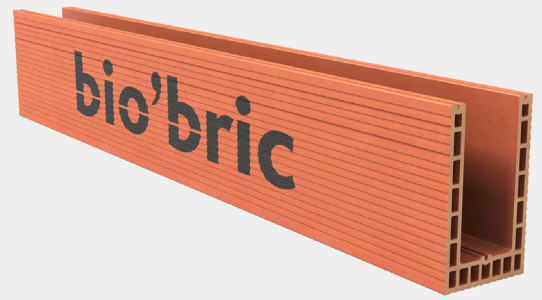

# Fiche produit

**Biobric**   
bouyer leroux

  
FABRICATION FRANÇAISE

## Description

Coffrage de grande longueur monobloc en terre cuite permettant la réalisation de linteaux en une opération. Cet accessoire s'utilise au niveau des ouvertures d'un mur épaisseur 20 cm. Sa hauteur est de 340 mm. Adapté pour les constructions en zone sismique et non sismique.