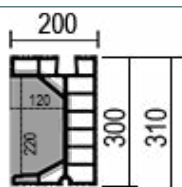

RECTIFICATION

Non rectifié

ALVÉOLAGE